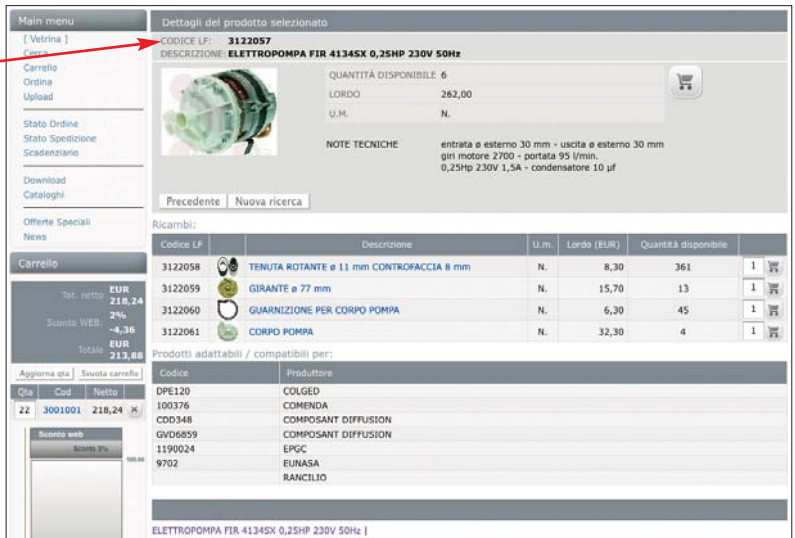

**Dopo l'elaborazione dell'ordine in LF, sarà possibile visualizzare le date di consegna nella sezione Stato Ordine e i dati dell'invio/tracking in Stato Spedizione**

invia ordine invia preventivo stampa ordine

Quando avete trovato l'articolo ricercato, cliccate sopra al codice nella pagina interattiva del catalogo. In questo modo, automaticamente apparirà la scheda tecnica e potrete visualizzare:

- disponibilità a magazzino
- prezzo
- dati tecnici
- corrispondenze
- icona per aggiungere l'articolo al carrello d'ordine