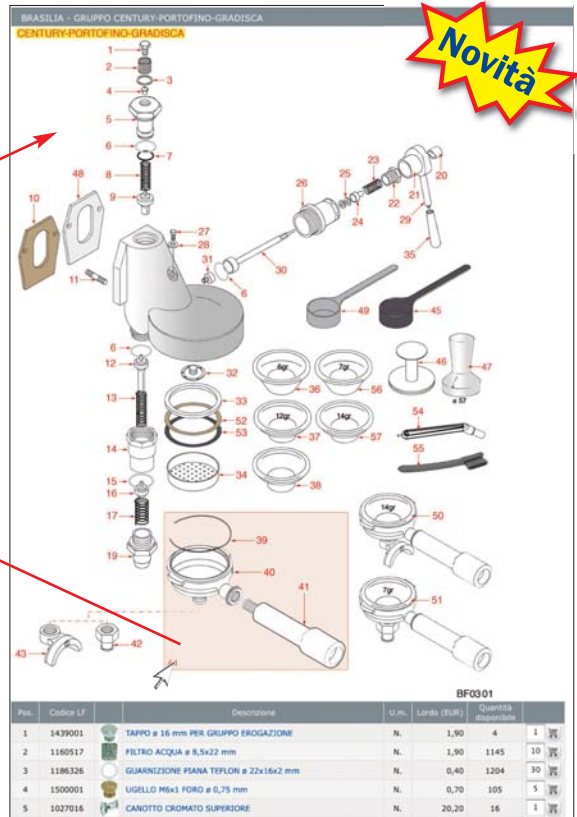

Ora anche gli esplosi per macchine caffè, macinacaffè e attrezzature bar sono interattivi!