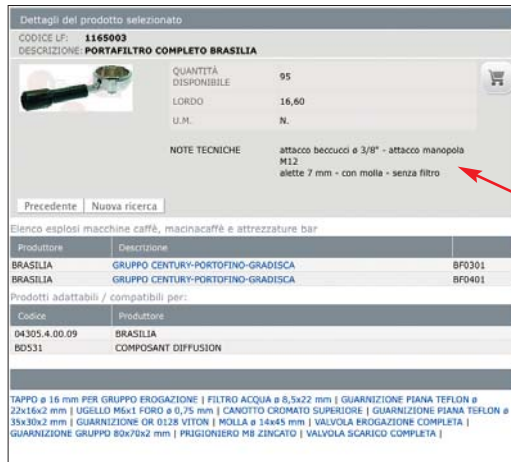

Quando avete trovato il ricambio ricercato, cliccate e automaticamente apparirà la scheda tecnica dove potrete visualizzare:

- disponibilità a magazzino
- prezzo
- dati tecnici
- corrispondenze
- eventuale presenza in altre tavole esplose
- icona per aggiungere l'articolo al carrello d'ordine